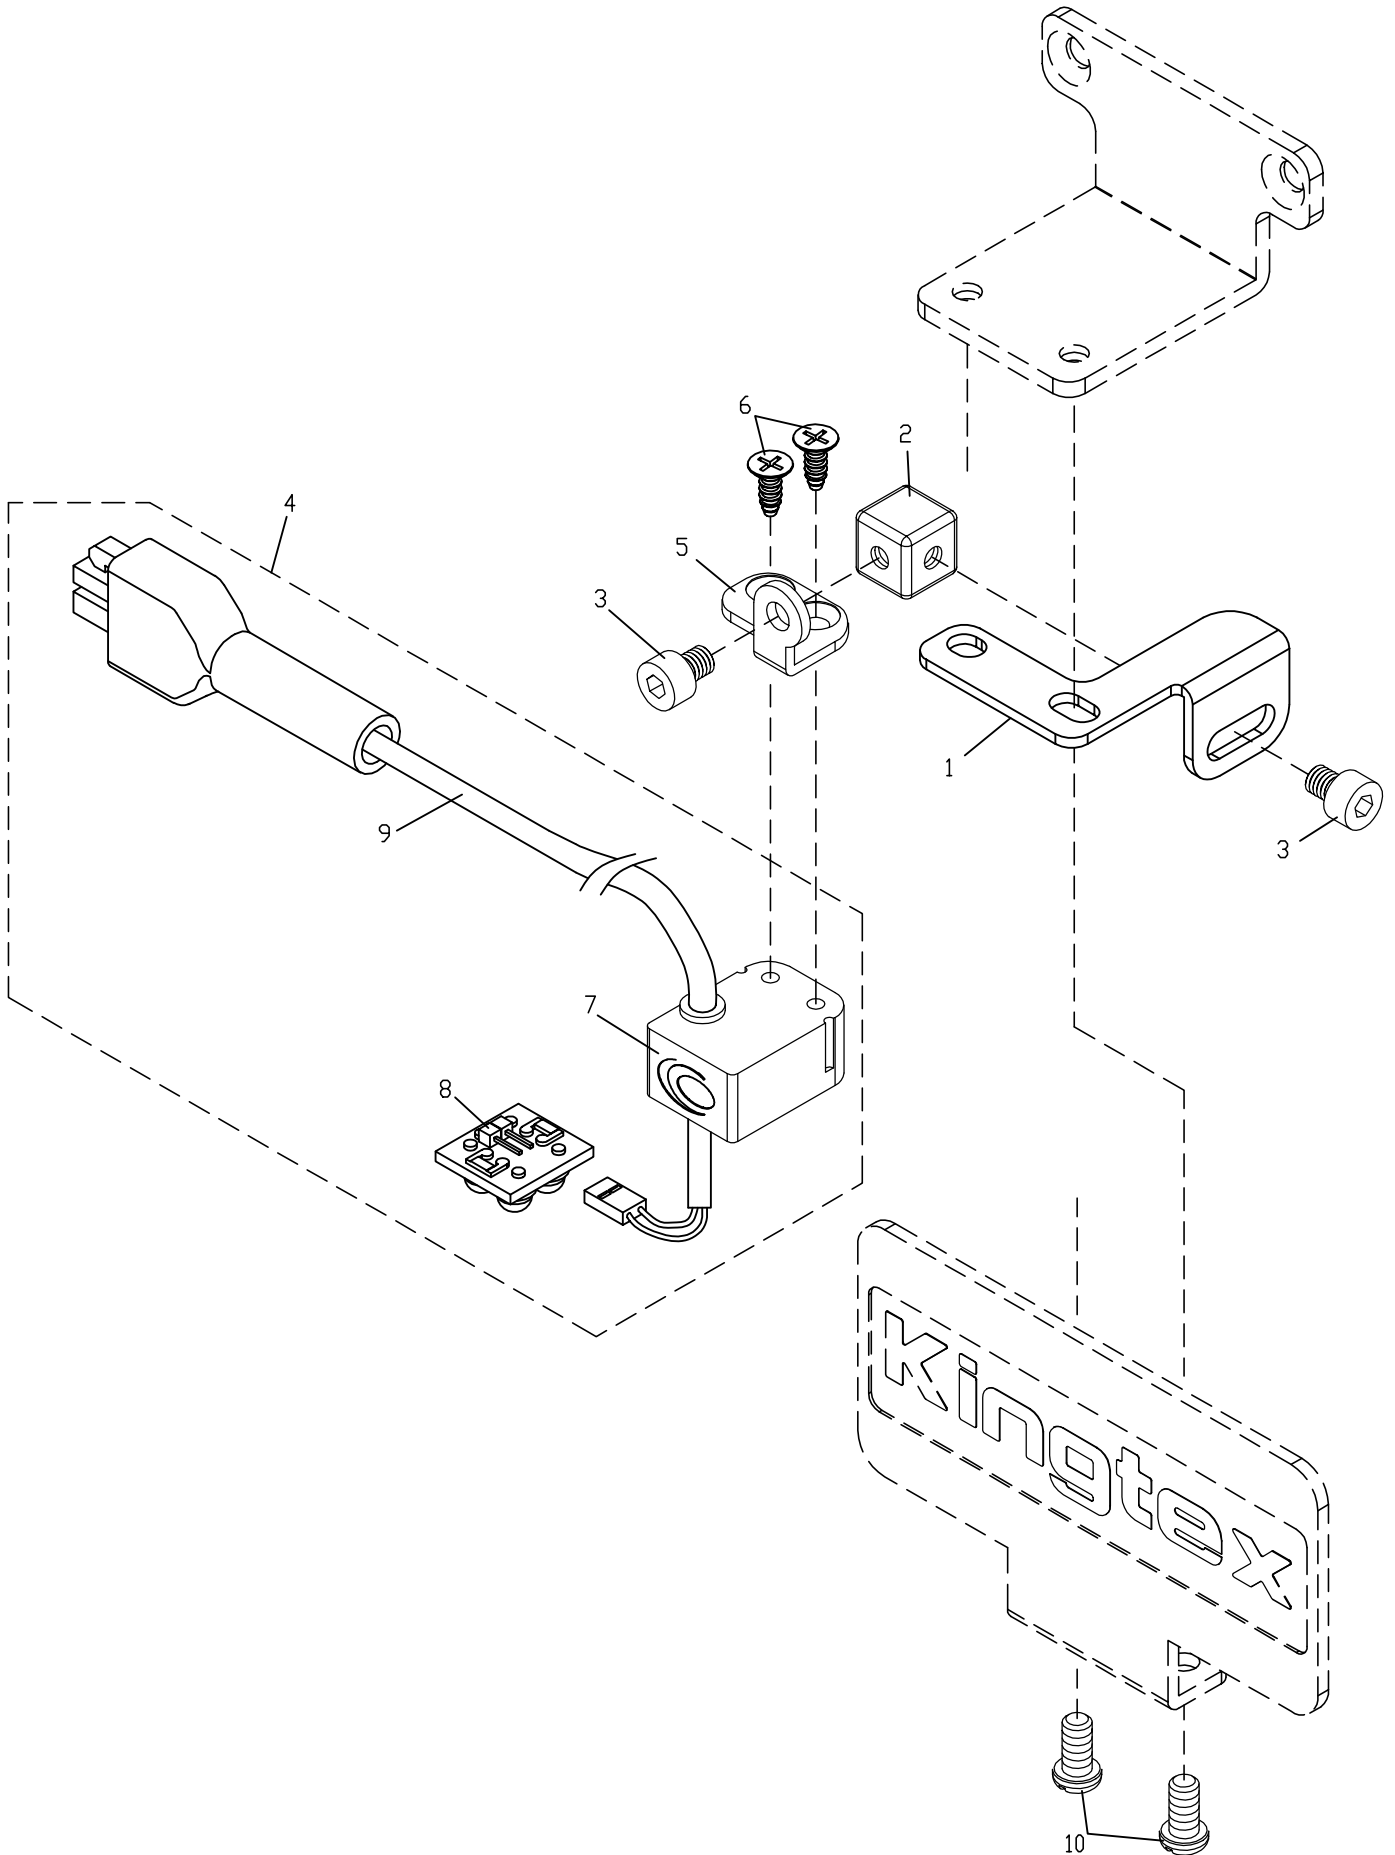

1. TL002 燈組 TL002 LED Light Asm

1. TL002 燈組 TL002 LED Light Asm

序號 Ref.No.	物料編號 Parts No.	名稱 Description	單位用量 Amt. Req.
1	4TL00201012	支架 Holder Bracket -----	1
2	4TL0020102	活動塊 Movable Block -----	1
3	8MM04280507A	螺絲 Screw (UH01-72 M4-0.7*5)-----	2
*4	224A0001605	燈組 Light Asm. -----	1
5	2240001606	支架 Holder Bracket -----	1
6	8TE03440806A	螺絲 Screw -----	2
*7	2240001602	燈座 Light holder bracket -----	1
*8	2240001603	燈 LED light -----	1
*9	2240001604	電源線 Power connector -----	1
10	8MB04280807K	螺絲 Screw (C02-15 M4-0.7*8)-----	2

* 需整組購買 Must be sold in complete set

TL002 用於 MTD4500 機型