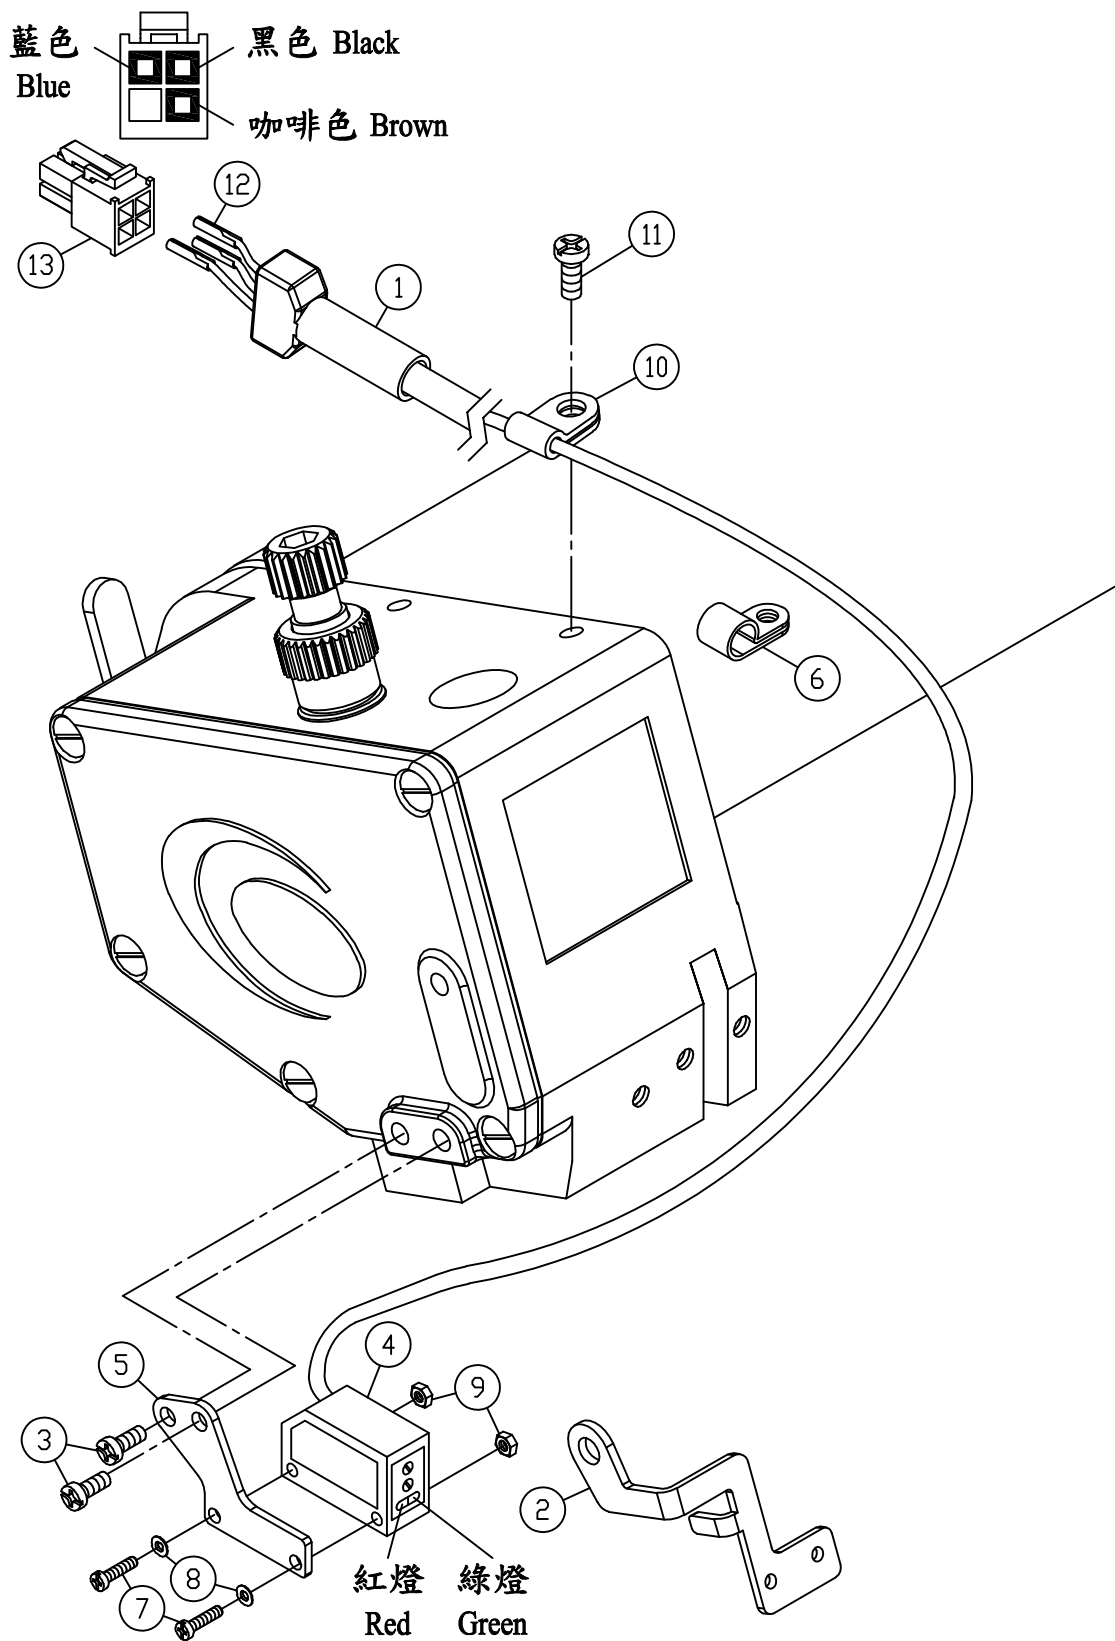

SE022 (HD) 反射式電眼開關組 相關零件  
 REFLECTIVE TYPE EDGE SENSOR SET.  
 FOR (UHD9000F)(SS)

**SE022 (HD) 反射式電眼開關組 相關零件**  
**Reflective Type Edge Sensor Set.**  
**FOR (UHD9000F)(SS)**

序號 Ref. No.	物料編號 Parts.No.	名 Description	稱	單位用量 Amt. Req.
1	4SE0110103	連接器套頭4P	Power Cord Cap	1
2	21200016113	支架	Bracket	1
3	8MC04280607D	螺絲	Screw	2
4	4SE0120101	電眼	Photosensor (for SS:Side Suction Type)	1
5	4SE02201011	支架	Bracket	1
* 6	4PFE050113	固定夾 (1/4")	Thread Pipe Stay	1
7	8MC03201606D	螺絲	Screw (UTB1-03-35)	2
8	90PW030	墊圈	Washer	2
9	8MA03200306A	螺帽	Nut (FTB-01-11)	2
10	4PFE040103	管夾 (3/16")	Thread Pipe Stay	1
11	8MC04280807D	螺絲	Screw (C01-30)	1
12	4SE0110104	4P母端子	Power Cord	3
13	4SE0110102	4P公扣連接器	Power Cord	1

\* For TL004 TL005